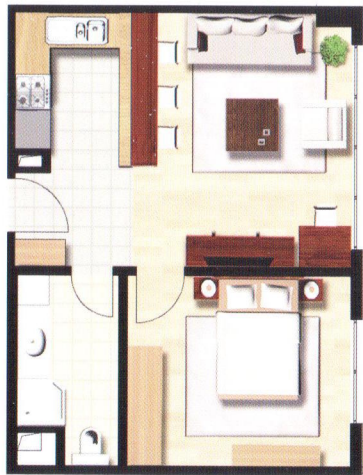

# Daire Planları

Yatak Odası 14m<sup>2</sup>  
Salon Mutfak 40m<sup>2</sup>  
WC 4m<sup>2</sup>

Yatak Odası 12m<sup>2</sup>  
Salon Mutfak 34m<sup>2</sup>  
WC 3.6m<sup>2</sup>

Yatak Odası 12m<sup>2</sup>  
Salon Mutfak 24m<sup>2</sup>  
WC 5m<sup>2</sup>

Ebeveyn Yatak Odası 17m<sup>2</sup>  
Yatak Odası 12m<sup>2</sup>  
Salon Mutfak 35m<sup>2</sup>  
WC 4.4m<sup>2</sup>

Merkez Ofis: Büyükşehir Mah.  
Enver Adakan Cad.  
Zigana Evleri No:1/2  
Beylikdüzü / İstanbul  
Tel: 0212 873 54 72 (3 hat)  
Faks: 0212 873 54 75