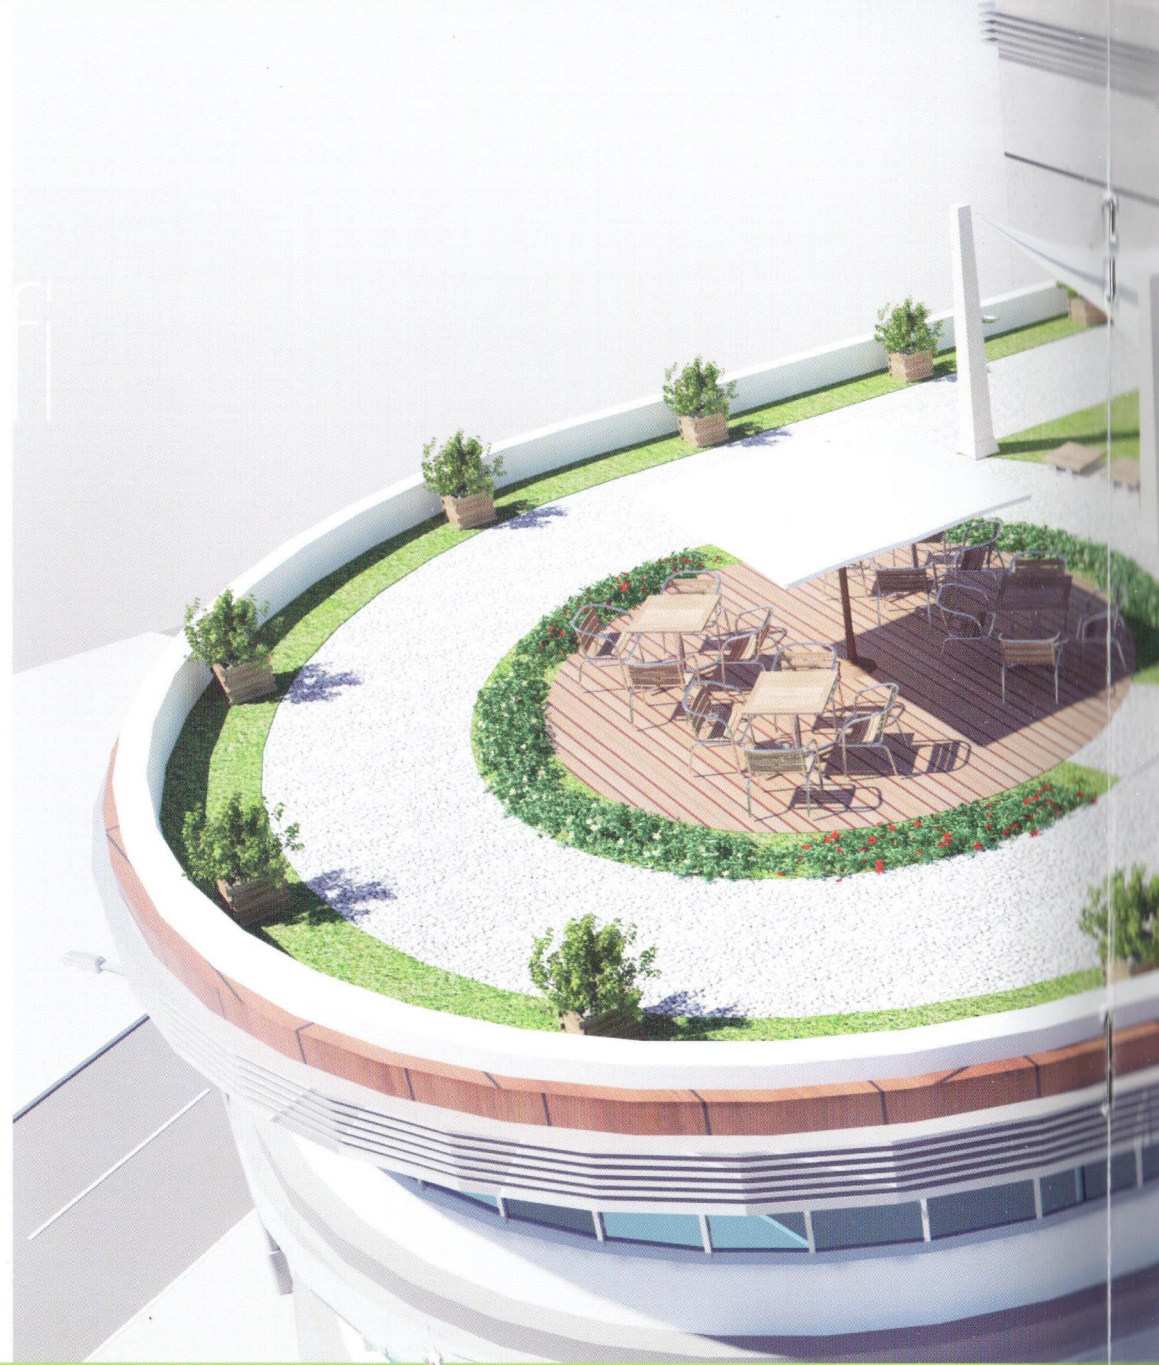

midpoint®  
Yaşam Merkezimiz

**midpoint**<sup>®</sup>  
Yaşam Merkeziniz

Modern mimarisi ve zengin home-ofis alternatifleri ile Yavuz Sultan Selim Bulvarı'nı ikiye bölen noktada, göz alıcı, ihtişamlı dış cephesi ile hem alışveriş imkanı hemde eşsiz bulvar manzarası sunmaktadır.

# Çatıda Bahçe Keyfi

**midpoint**<sup>®</sup>  
*Yaşam Merkeziniz*

Yaz - kış hizmet verecek olan  
kafe ve kış bahçesi,  
bulvar manzarası, güneş ve çay keyfini  
bir arada sunacak.

**midpoint**<sup>®</sup>  
*Yaşam Merkeziniz*