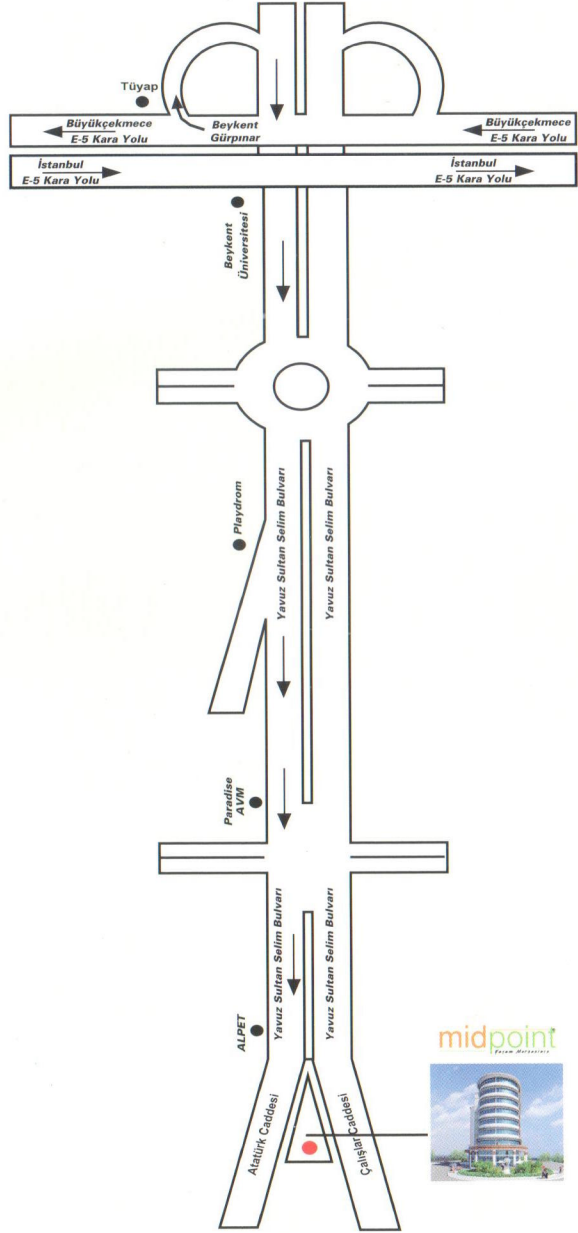

# Daire Planları

Yatak Odası 14m<sup>2</sup>  
Salon Mutfak 40m<sup>2</sup>  
WC 4m<sup>2</sup>

Yatak Odası 12m<sup>2</sup>  
Salon Mutfak 34m<sup>2</sup>  
WC 3.6m<sup>2</sup>

Yatak Odası 12m<sup>2</sup>  
Salon Mutfak 24m<sup>2</sup>  
WC 5m<sup>2</sup>

Ebeveyn Yatak Odası 17m<sup>2</sup>  
Yatak Odası 12m<sup>2</sup>  
Salon Mutfak 35m<sup>2</sup>  
WC 4.4m<sup>2</sup>

Merkez Ofis: Büyükşehir Mah.  
Enver Adakan Cad.  
Zigana Evleri No:1/2  
Beylikdüzü / İstanbul  
Tel: 0212 873 54 72 (3 hat)  
Faks: 0212 873 54 75