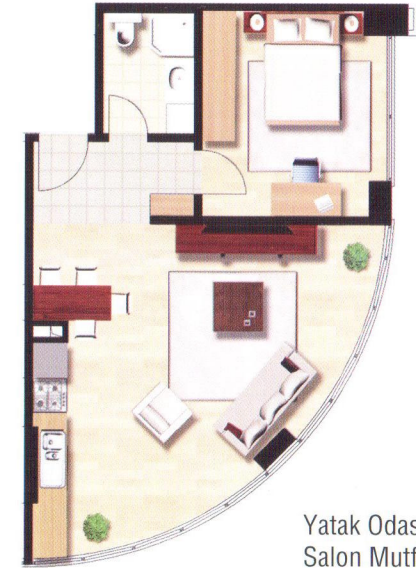

# Daire Planları

Yatak Odası 14m<sup>2</sup>  
Salon Mutfak 40m<sup>2</sup>  
WC 4m<sup>2</sup>

Yatak Odası 12m<sup>2</sup>  
Salon Mutfak 34m<sup>2</sup>  
WC 3.6m<sup>2</sup>

Yatak Odası 12m<sup>2</sup>  
Salon Mutfak 24m<sup>2</sup>  
WC 5m<sup>2</sup>