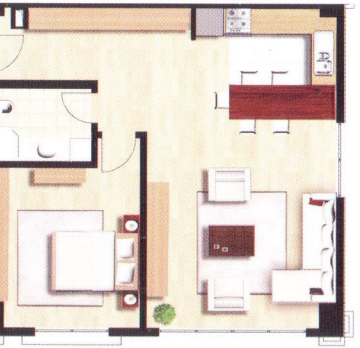

# Daire Planları

Yatak Odası 14m<sup>2</sup>  
Salon Mutfak 40m<sup>2</sup>  
WC 4m<sup>2</sup>

Yatak Odası 12m<sup>2</sup>  
Salon Mutfak 34m<sup>2</sup>  
WC 3.6m<sup>2</sup>

Yatak Odası 12m<sup>2</sup>  
Salon Mutfak 24m<sup>2</sup>  
WC 5m<sup>2</sup>